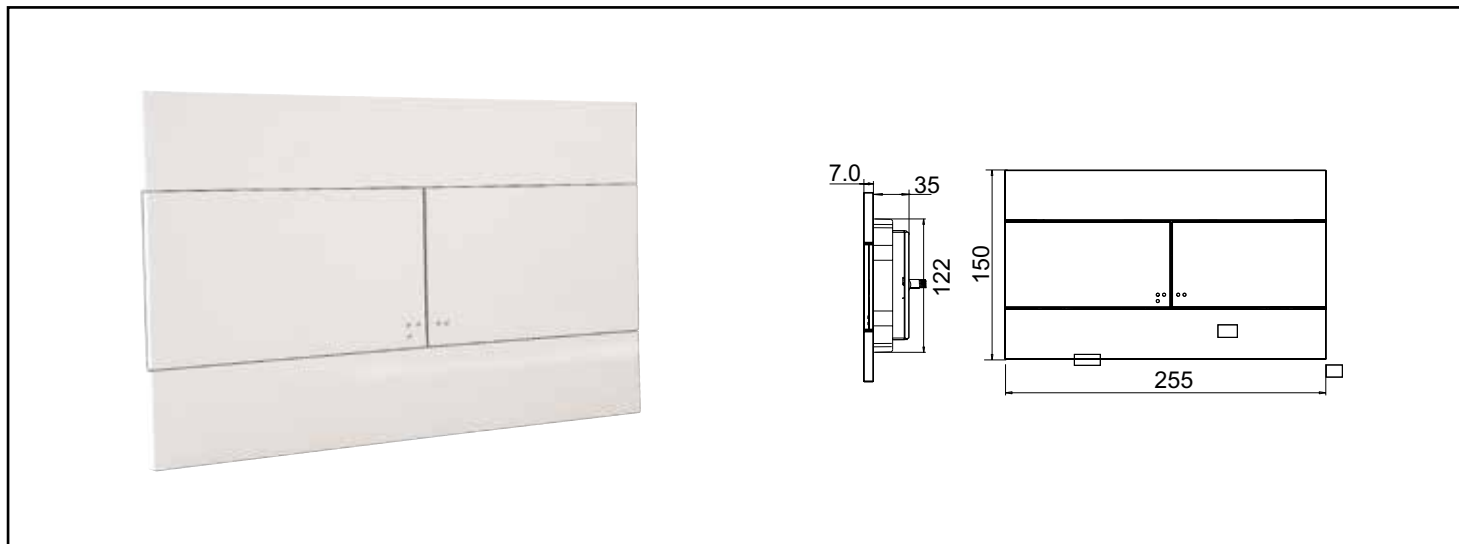

## PLAQUE DE COMMANDE POUR BATI-SUPPORT - BLANC - 3/6 L À 2 BOUTONS POUSSOIRS

<b>DESCRIPTION</b>	Plaque de commande pour bati-support - Finition blanche pour un design sobre - Pour bati-support ROLF - Fonctionnement : double chasse 3/6 litres pour une consommation d'eau maîtrisée. - Fixation par simple clips pour une facilité de maintenance.
<b>CARACTÉRISTIQUES</b>	Plaque de commande pour bati-support : - Matière : ABS - Finition : blanche - Pour bati-support ROLF - Fonctionnement : 3/6 litres à 2 boutons poussoirs carrés
<b>CONDITIONS D'UTILISATION</b>	Ne convient qu'à l'application décrite. Fixation de la plaque de commande par double clips
<b>COMPATIBILITÉ</b>	Pour bâti-support Rolf.
<b>SPECIFICATIONS D'INSTALLATION</b>	Permet l'équipement d'un WC  N'est pas adapté pour une application autre que celle décrite ci-dessus. Notre garantie porte sur les défauts de matière ou de fabrication et s'applique dans les conditions définies par le fabricant. La garantie ne couvre pas les consommables, l'usure normale, les pièces mobiles, les dommages dus aux chocs
<b>PRESCRIPTION DE POSE</b>	Fixation par simple clips